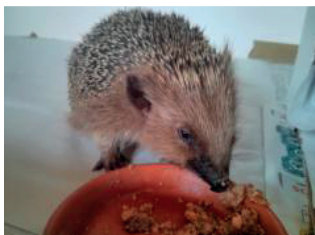

Schon der erste Augenschein liess erkennen, dass der Igel ein massives Problem hatte. Er lag auf der Seite, strampelte und konnte sich nicht alleine auf den Beinen halten, sondern kippte immer wieder um. Unsere Fachmitarbeiterin musste unsere Tierärztin Yvonne Rudin zu Rate ziehen.

Der Igel wurde sediert und eine Stichwunde festgestellt, wie sie die Tiere leider oft bei der Gartenarbeit mit einer Heugabel oder Hacke erleiden. Das Werkzeug war bei der Backe eingedrungen und dürfte bis zum Mittelohr gereicht haben, wie das gestörte Gleichgewicht und Blutungen aus dem Ohr vermuten lassen. Die Wunde wurde desinfiziert und es wurden Schmerzmittel, Antibiotika und ein Beruhigungsmittel injiziert.

Am Abend hat der Igel bereits Interesse an Futter gezeigt. Dazu musste unsere Facharbeiterin ihn in aufrechter Haltung stabilisieren, damit er ohne umzukippen fressen konnte.

Bericht über den Aufenthalt in der Igelstation Winterthur und Umgebung:

Der Kämpfer erholt sich und frisst mit grossem Appetit. Wir hoffen alle, dass er es schafft und sich von seinen Verletzungen erholt. Er ist ein stattlicher Bursche und würde bestimmt jede Igeldame im Sturm erobern... Drücken Sie ihm die Daumen!

Igelstation Winterthur
und Umgebung
Grundstein 1
8543 Gundetswil

052 233 17 18

Telefondienst täglich von 9–11 Uhr
igelstation@tsv-winterthur.ch

Spenden

IBAN: CH17 0070 0110 0018 8617 9
Postcheck-Konto Nr. 84-2257-3

**TIERSCHUTZVEREIN
WINTERTHUR UND UMGEBUNG**

Sektion des Schweizer Tierschutz STS
www.tsv-winterthur.ch